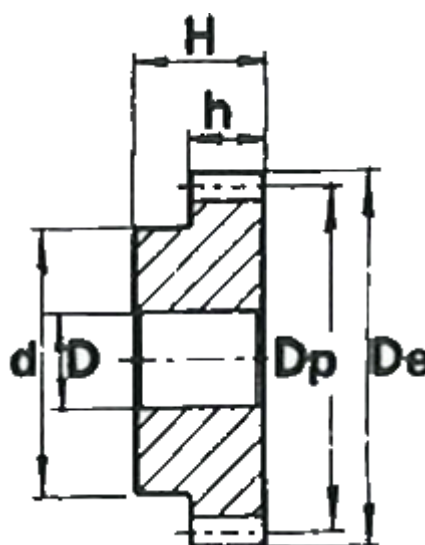

Varenummer: 616501030040
Beskrivelse: Cylindrisk tandhjul med nav
40 tdr. Modul 3

Mål

Antal tænder = 40
d = 80
D = 20
De = 126
Deling (Pitch) = 9.4248
Dp = 120
H = 50
h = 30

Modul = 3